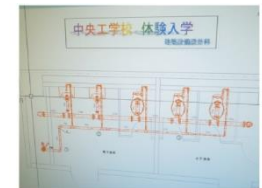

2 設備CADで図面を作成

●設備実験 実施日

2017年
9/16(土)・30(土)・10/8(日)・12/2(土)
2018年
1/20(土)・2/17(土)・3/17(土)

●設備CAD 実施日

2017年
11/4(土)